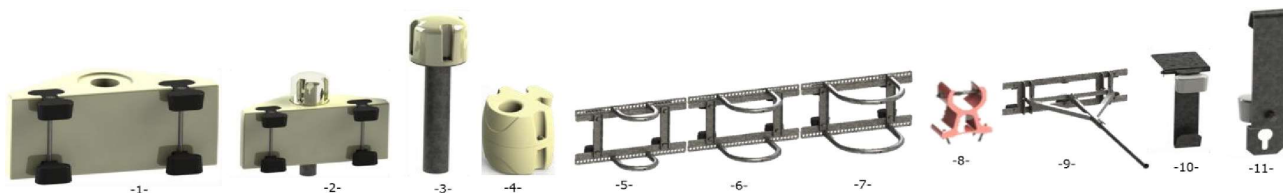

№.	CODE	POPIS	ROZMERY	Kg	Váha setu	Cena bez DPH	Cena s DPH
1	RDS-07100	RD HEAVY PIPE BRACKET SET (DIA9CM, 2 COUPLER INCLUDED)	L (cm):79 W (cm):39 H (cm):37	8	13	215,00	258,00
2	RDS-07101	RD DEADWEIGHT BRACKET SET (DEADWEIGHT PIPE & 2 COUPLER INCLUDED)	L (cm):79 W (cm):39 H (cm):66	8,75	18,75	257,00	308,00
3	RDS-07102	RD DEADWEIGHT BRACKET PIPE GALVANISED	DIA (cm):20 H (cm):66	0,75	20	83,3	100,00
4	RDS-07110	RD LIGHT PIPE BRACKET SET (DIA 9CM)	L (cm):32,5 W (cm):33,5 H (cm):37	5	5,1	87,5	105,00
5	RDS-07420	RD PILING ANCHORAGE SET DIA 20CM (GALVANISED)	L (cm):20 W(cm):81 H (cm):49		21,5	245,00	294,00
6	RDS-07430	RD PILING ANCHORAGE SET DIA 30CM (GALVANISED)	L (cm):30 W (cm):81 H (cm):49		23,5	295,00	354,00
7	RDS-07440	RD PILING ANCHORAGE SET DIA 40CM (GALVANISED)	L (cm):40 W (cm):81 H (cm):49		25	320,00	384,00
8	RDS-07450	POLYURETHANE PIPE BRACELET SET	L (cm):12,5 W (cm):7 H (cm):140		0,48		
9	RDS-07500	RD STIFF ARM SET (GALVANISED)	L (cm):38 W (cm):94 H (cm):122		55,5	538,3	646,00
10	RDS-07400	RD DOCK ADAPTOR HINGE SET (GALVANISED)	L (cm):26 W (cm):20,5 H (cm):38		5	118,3	142,00
11	RDS-07410	D SMALL DEADWEIGT BRACKET SET (GALVANISED, CONNECTED TO DEADWEIGHT, PIPE, RAILING, ETC)	L (cm):5 W (cm):10 H (cm):45,5		3,25	103,3	124,00