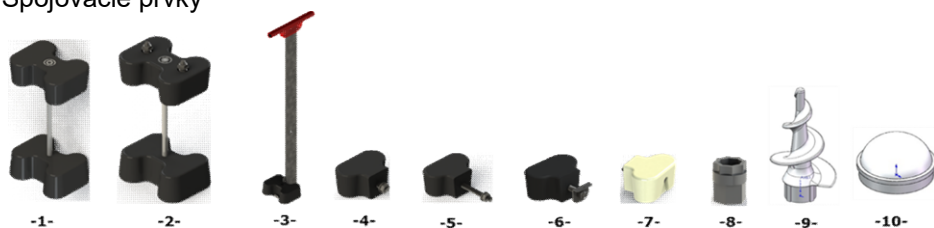

Spojovacie prvky

Nr.	CODE	POPIS	ROZMERY	Kg	Cena bez DPH	Cena s DPH
1	RDS-07000	RD COUPLER SET (RUBBER, COMPOSITE BAR)	L (cm):14 W	2,6	50,00	60,00
	RDS-07001	RD COUPLER WITH CHROME CONNECTOR	(cm):18 H(cm):37			
2	RDS-07002	RD 2 BOLT EMBEDDED COUPLER SET FOR ASSEMBLING ACCESSORIES ON TOP	L (cm):14 W	3	39,2	47,00
	RDS-07003	RD COUPLER 3 PINNED WITH CHROME CONNECTOR	(cm):18 H(cm):37			
3	RDS-07301	TOOL STAINLESS STEEL	W(cm):30 H(cm):113	3,2	90,00	108,00
4	RDS-07010	RD HALF COUPLER SET (RUBBER, M14, SHORT)	L (cm):14 W (cm):12 H	1	22,5	27,00
5	RDS-07011	RD HALF COUPLER SET (RUBBER, M14, LONG)	L (cm):14 W(cm):19 H(cm):7,5	1,1	24,2	29,00
6	RDS-07012	RD HALF COUPLER SET (PE, M14, MEDIUM)	L (cm):14 W (cm):14 H	1,1	22,5	27,00
7	RDS-07020	HALF COUPLER PE WHITE	L (cm):14 W (cm):12 H(cm):7,5	0,7	8,3	10,00
8	RDS-17200	RD COUPLER TIE UP NUT PE	DIA (cm):3,6 H(cm):2,8	0,015	5,8	7,00
10	CDY-12610	CDY CAP FOR THE PIPE AUGER	DIA (cm):104 H (cm):68	0,2	7,5	9,00